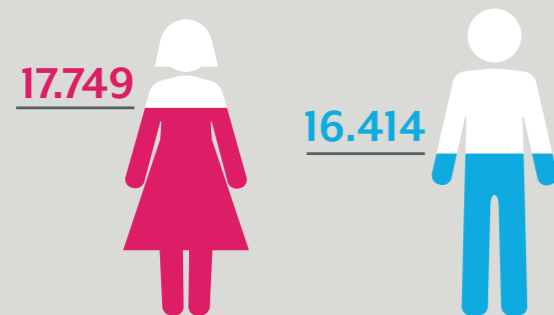

DOSSIER

La population wavrienne en quelques chiffres

Dans le cadre de Wavre 2030, une étude nous apprend que 800 nouveaux ménages s'installeront dans notre cité à l'horizon 2026. La Ville de Wavre utilise régulièrement ce genre de perspective pour évaluer le nombre de logements nécessaires par exemple, et accorder les permis d'urbanisme, ficeler le budget communal, adapter les embauches d'employés administratifs ou encore faire évoluer le nombre de sièges des conseillers communaux. Les citoyens font la Ville ! Chers Wavriens, qui êtes-vous ? Réponse en quelques statistiques.

34.163 habitants au total*

Wavre : **20.118**
Limal : **9.260**
Bierges : **4.785**
Densité de population : **817 habitants/km²**

Répartition des genres **hommes-femmes***

Nombre de **boîtes-aux-lettres**