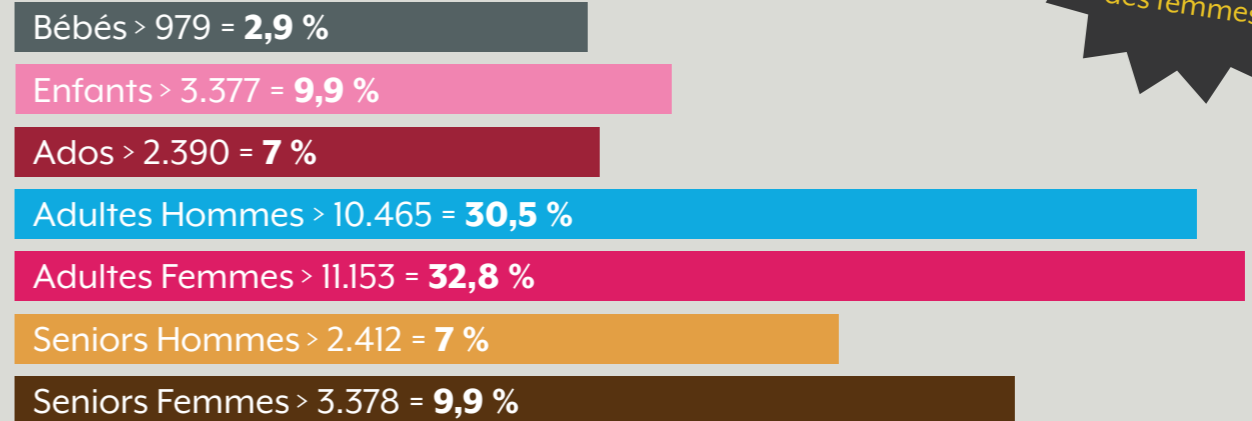

DOSSIER

La population wavrienne en quelques chiffres

Dans le cadre de Wavre 2030, une étude nous apprend que 800 nouveaux ménages s'installeront dans notre cité à l'horizon 2026. La Ville de Wavre utilise régulièrement ce genre de perspective pour évaluer le nombre de logements nécessaires par exemple, et accorder les permis d'urbanisme, ficeler le budget communal, adapter les embauches d'employés administratifs ou encore faire évoluer le nombre de sièges des conseillers communaux. Les citoyens font la Ville ! Chers Wavriens, qui êtes-vous ? Réponse en quelques statistiques.

34.163 habitants au total*

Wavre : **20.118**
Limal : **9.260**
Bierges : **4.785**
Densité de population : **817 habitants/km²**

Répartition des genres **hommes-femmes***

Nombre de **boîtes-aux-lettres**

Lorsque la Ville vous fait parvenir un flyer ou une invitation, le document est distribué dans les **17.212** boîtes-aux-lettres de la cité.*

Top 10 des **nationalités**

114 nationalités différentes sont recensées à Wavre *

- 01 France
- 02 Italie
- 03 Espagne
- 04 Roumanie
- 05 Maroc
- 06 Pologne
- 07 Portugal
- 08 Royaume-Uni
- 09 Allemagne
- 10 Pays-Bas

Pyramide des âges

Nous avons 9 centenaires à Wavre, et ce sont toutes des femmes !