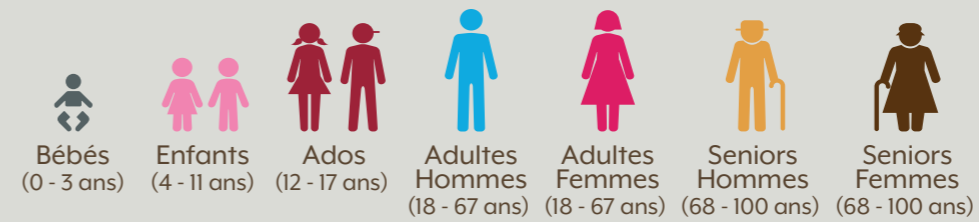

DOSSIER

La population wavrienne en quelques chiffres

Dans le cadre de Wavre 2030, une étude nous apprend que 800 nouveaux ménages s'installeront dans notre cité à l'horizon 2026. La Ville de Wavre utilise régulièrement ce genre de perspective pour évaluer le nombre de logements nécessaires par exemple, et accorder les permis d'urbanisme, ficeler le budget communal, adapter les embauches d'employés administratifs ou encore faire évoluer le nombre de sièges des conseillers communaux. Les citoyens font la Ville ! Chers Wavriens, qui êtes-vous ? Réponse en quelques statistiques.

34.163 habitants au total*

Wavre : **20.118**
Limal : **9.260**
Bierges : **4.785**
Densité de population : **817 habitants/km²**

Répartition des genres **hommes-femmes***

Nombre de **boîtes-aux-lettres**

Lorsque la Ville vous fait parvenir un flyer ou une invitation, le document est distribué dans les **17.212** boîtes-aux-lettres de la cité.*

Top 10 des **nationalités**

114 nationalités différentes sont recensées à Wavre *

- 01 France
- 02 Italie
- 03 Espagne
- 04 Roumanie
- 05 Maroc
- 06 Pologne
- 07 Portugal
- 08 Royaume-Uni
- 09 Allemagne
- 10 Pays-Bas

Pyramide des âges

Nous avons 9 centenaires à Wavre, et ce sont toutes des femmes !