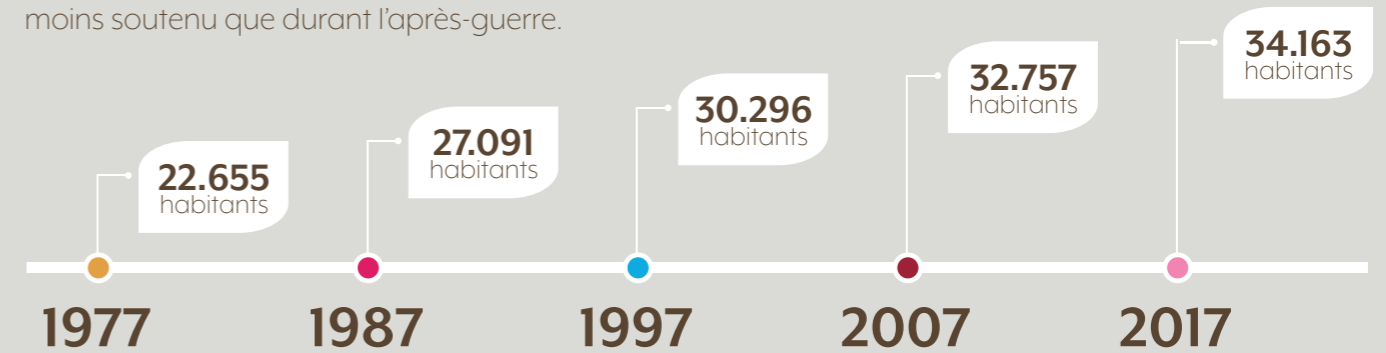

DOSSIER

La population wavrienne en quelques chiffres

Dans le cadre de Wavre 2030, une étude nous apprend que 800 nouveaux ménages s'installeront dans notre cité à l'horizon 2026. La Ville de Wavre utilise régulièrement ce genre de perspective pour évaluer le nombre de logements nécessaires par exemple, et accorder les permis d'urbanisme, ficeler le budget communal, adapter les embauches d'employés administratifs ou encore faire évoluer le nombre de sièges des conseillers communaux. Les citoyens font la Ville ! Chers Wavriens, qui êtes-vous ? Réponse en quelques statistiques.

- 01 France
- 02 Italie
- 03 Espagne
- 04 Roumanie
- 05 Maroc
- 06 Pologne
- 07 Portugal
- 08 Royaume-Uni
- 09 Allemagne
- 10 Pays-Bas

Pyramide des âges

Nous avons 9 centenaires à Wavre, et ce sont toutes des femmes !

Évolution du nombre d'habitants

La population de Wavre continue de croître mais dans un rythme moins soutenu que durant l'après-guerre.

État civil

Du 31 mars 2016 au 31 mars 2017, la Ville de Wavre a dénombré :